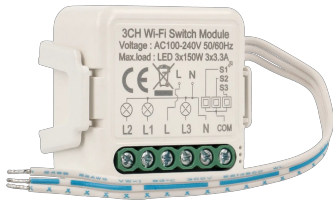

## Interruptor wi-fi para 3 lámparas y 3 pulsadores de pared

A-WSM-03

### ALIMENTACIÓN Y CONSUMO

Modo alimentación	<b>AC</b>
Voltaje	<b>100V ~ 240V</b>
Potencia del dispositivo conectado	<b>3 x 150W</b>
Corriente máxima soportada	<b>3 x 3.3A</b>

### INFORMACIÓN GENERAL

Tipo **Interruptor Wi-Fi para 3 lámparas y 3 pulsadores de pared**