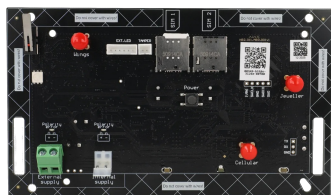

Central inalámbrica HUBBP-V2-NOCASE

ALIMENTACIÓN Y CONSUMO

Modo alimentación	Batería
Batería incorporada	No
Batería de apoyo	Entrada disponible
Modelo de baterías	4.2 ~ 16.2 V
Consumo máximo	2A

EXTRAS

Aplicación Móvil	Ajax Security System
Notificación SMS	Sí
Notificación llamada	Sí
Notificación Push	Sí
Numero de tarjetas SIM	2

MATERIAL Y DIMENSIONES

Dimensiones	153 x 89 x 46 mm
Peso con embalaje	190 g
Color	Negro

ZONAS

Número máximo estancias	50
Número máximo dispositivos	100
Escenarios automatizados	32

PARTICIONES Y MEMORIAS

Maximo de usuarios	50
--------------------	-----------

SABOTAJE

Tamper caja	Sí
-------------	-----------

AMBIENTE

Temperatura de funcionamiento	-10 °C ~ 40 °C
Uso	Interior
Humedad máxima	75%

VIA RADIO

Frecuencia	868.0 MHz ~ 868.6 MHz
Distancia transmisión	Hasta 2000 m (sin obstáculos)
Protocolo	Jeweller / Wings