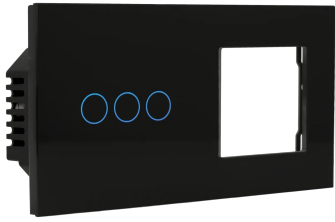

SMART
A-HOME

Kit con panel doble e interruptor

A-LST157-KIT-3L/1G-B

INFORMATIONS GÉNÉRALES

Type

Kit con panel doble e interruptor