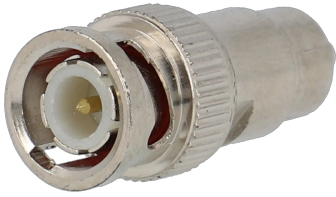

△-CCTV

Bnc macho a rca macho

A-CON-BNC/M-RCA/M

MATERIALE E DIMENSIONI

Dimensioni	32 x 13 mm
Peso neto	10 g

INFORMAZIONI GENERALI

Tipo de conector	BNC macho a RCA macho
------------------	------------------------------