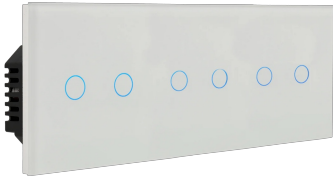

**A-SMART
-HOME**

**Kit con pannello triplo e
interruttore**

A-LST228-KIT-2L/2L/2L-W

INFORMAZIONI GENERALI

Tipo **Kit con pannello triplo e interruttore**