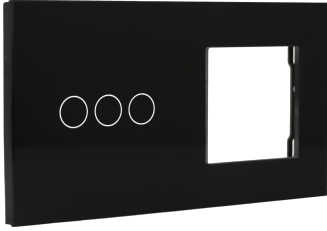

**A-SMART  
HOME**

Panel de interruptor con 3 botones y marco para 1 dispositivo

**A-LST157-3L/1G-B**

## MATERIAL E DIMENSÕES

Dimensões	<b>157 x 86 x 16 mm</b>
Material	<b>Cristal templado</b>
Peso líquido	<b>180 g</b>
Peso com embalagem	<b>200 g</b>
Cor	<b>Preto</b>

## INFORMAÇÕES GERAIS

Tipo **Panel de interruptor con 3 botones y marco para 1 dispositivo**